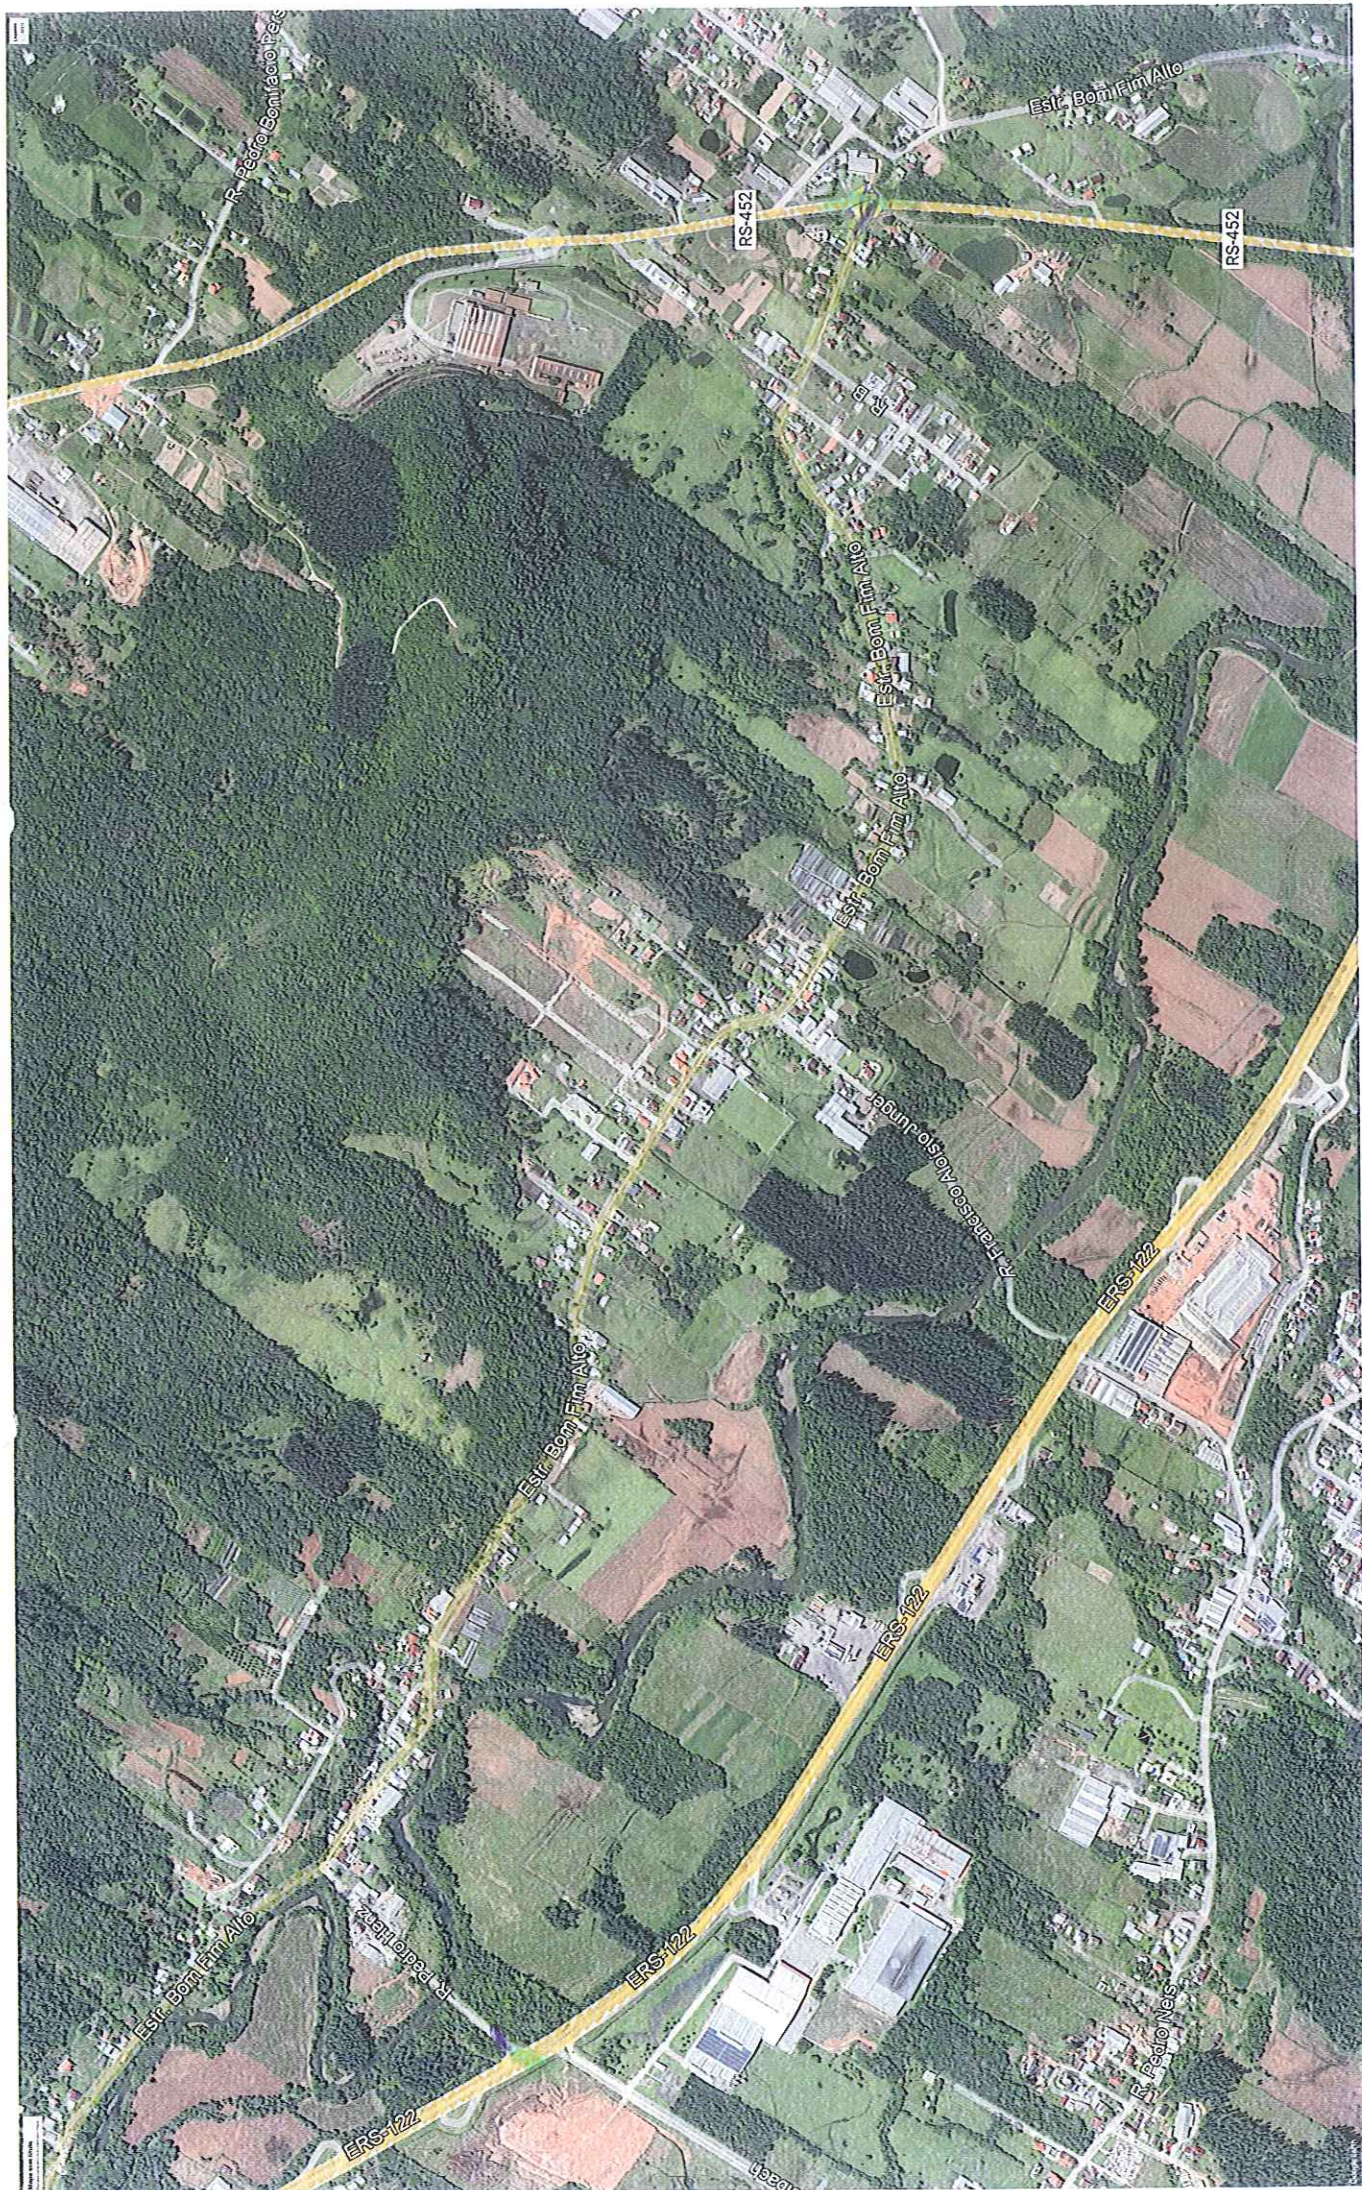

BOM FIM ALTO

FLORIANO PEIXOTO

PIEDADE

BELA VISTA

Est. Conselheiro João Bieira

R. São Luis

R. São Luis

R. São Luis

CANTO CALSIM

PASSO SELBACH e MORRO SÃO PEDRO

ARROIO DAS PEDRAS

Camping Vô Rasmô

R. Aloisio Steffen

WAS Maderas

Hot. serviços elétricos

Est. dos Hot.

Moçada das Pedras

R. Felipe Hartmann

Capela Cristo Rei

Water Química Comércio e Indústria...

R. Passo da Areia

BOM FIM DA US 9 ate a SAIDA NA 192

PASSO SALCEIRO