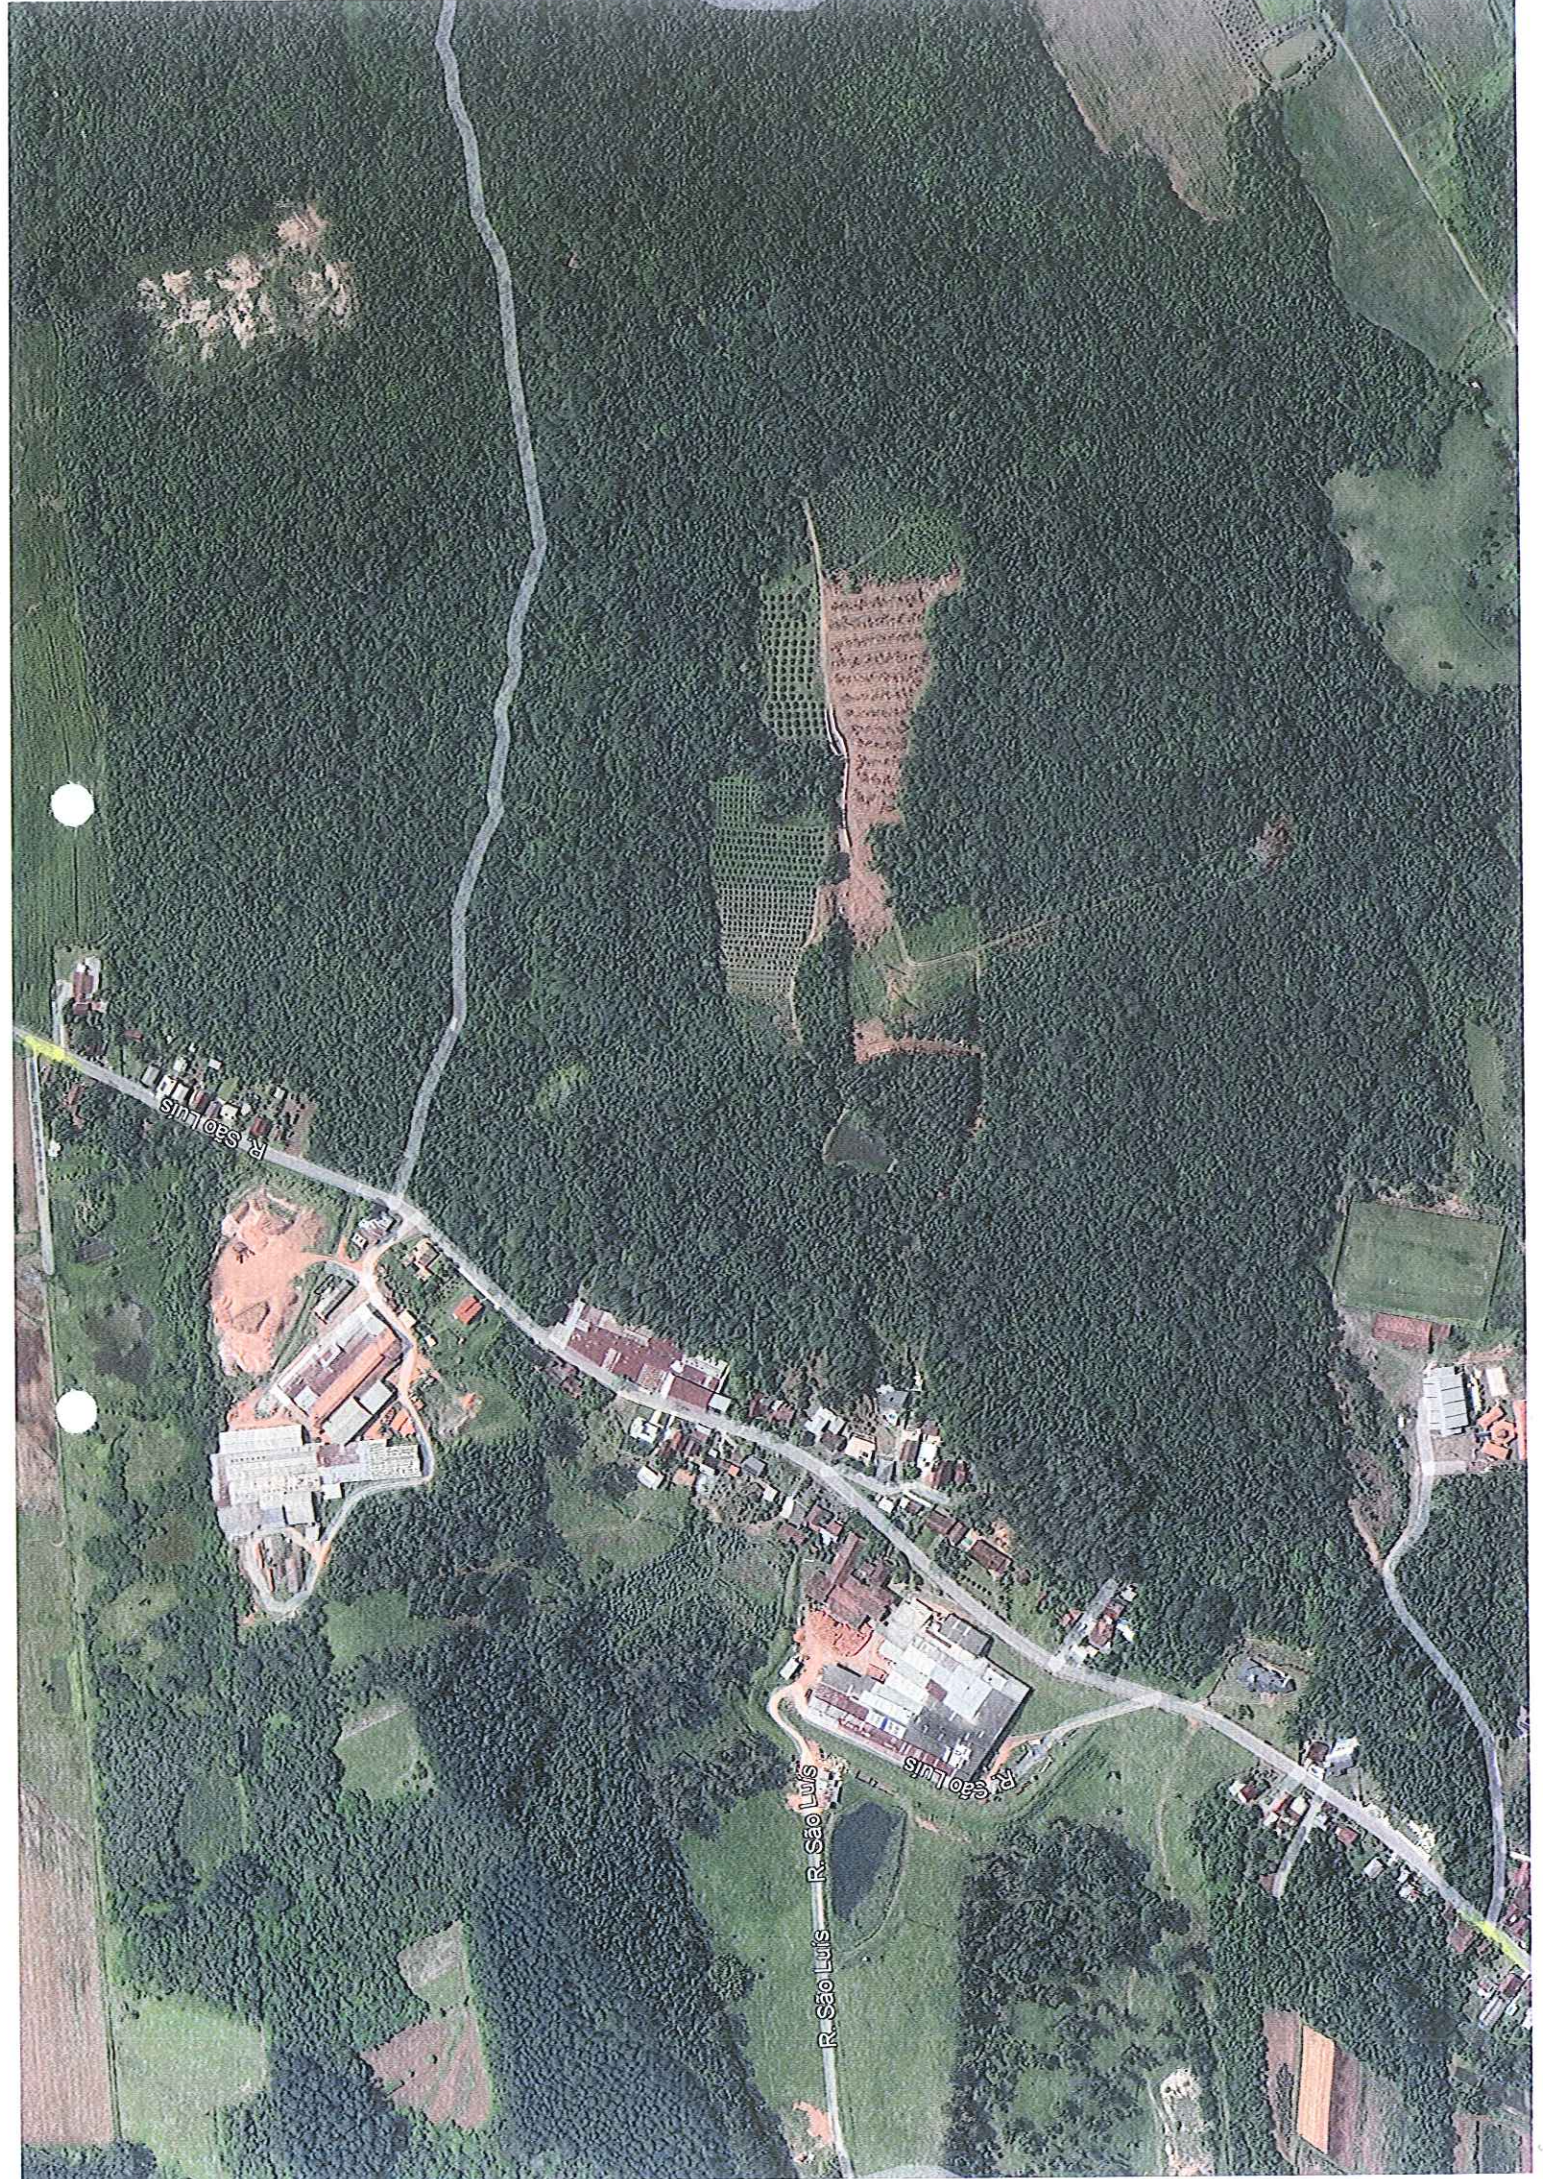

BOM FIM ALTO

FLORIANO PEIXOTO

PIEDADE

BELA VISTA

Est. Conselheiro João Bieira

R. São Luis

R. São Luis

R. São Luis

CANTO CALSIM

PASSO SELBACH e MORRO SÃO PEDRO

ARROIO DAS PEDRAS

Camping Vô Rasmô

R. Aloisio Steffen

WAS Maderas

Hot. serviços elétricos

Est. dos Hot.

Moçada das Pedras

R. Felipe Hartmann

Capela Cristo Rei

Water Química Comércio e Indústria...

R. Passo da Areia

BOM FIM DA US 9 ate a SAIDA NA 192

PASSO SALCEIRO